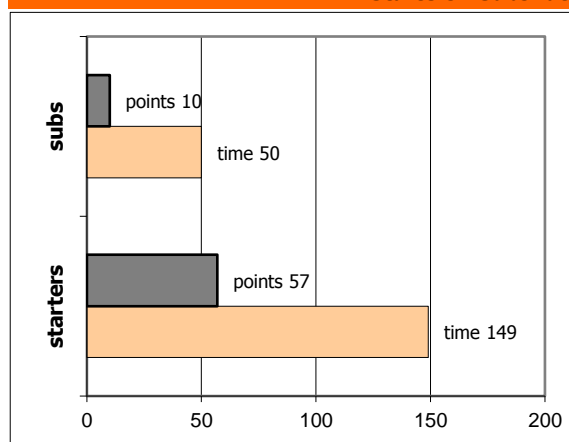

Ταταύλα **71 - 67** Ερμής Αργ/λης

57%	16 / 28	FT	16 / 20	80%
55%	17 / 31	2FG	21 / 42	50%
25%	7 / 28	3FG	3 / 20	15%
33	25 - 8	Rb	28 - 15	43
	14	Tu	16	

Referees: Καραβίτης, Αυγερινός, Αντωνέλου

By Quarter	1	2	3	4
Ταταύλα	19	13	16	-
Ερμής Αργ/λης	20	15	12	-

End of Quarter	1	2	3	4
Ταταύλα	19	32	48	-
Ερμής Αργ/λης	20	35	47	-

Ερμής Αργ/λης

Coach: Π. Γκαναβίας, Σ. Μουσιδής

Fastbreaks: 4 / 8

#	Player	Time (min)	Pts	Ft	2Fg	3Fg	+/-	Rbs		As	St	Tu	Bl	Fouls		Eff
								de	of					dr	co	
4	Ραζής Μ.	21	4	1 / 2	0 / 0	1 / 3	-9	2	1	0	3	0	0	2	3	7
5	Μαυραντζώπου Γ.	23	4	2 / 2	1 / 5	0 / 1	0	1	2	0	0	1	0	3	5	1
6	Καβαλαράκης Ν.	27	3	1 / 2	1 / 6	0 / 0	-4	5	1	6	3	4	0	1	5	8
7	0	0	0	0 / 0	0 / 0	0 / 0	0	0	0	0	0	0	0	0	0	-
8	Δαρμής Ηλ.	32	4	0 / 0	2 / 4	0 / 7	0	2	0	2	2	3	0	1	2	-2
9	Νικολακάκος Σ.	19	7	1 / 1	3 / 5	0 / 0	1	3	3	0	0	0	0	1	2	11
10	Φωτόπουλος Θ.	37	22	8 / 9	4 / 8	2 / 9	-4	9	3	4	2	2	1	5	1	27
11	Κόλλιας Σ.	6	2	0 / 0	1 / 1	0 / 0	-3	0	0	0	0	1	0	0	0	1
12	0	0	0	0 / 0	0 / 0	0 / 0	0	0	0	0	0	0	0	0	0	-
13	0	0	0	0 / 0	0 / 0	0 / 0	0	0	0	0	0	0	0	0	0	-
14	Τσιώκος Ν.	34	21	3 / 4	9 / 13	0 / 0	-1	4	4	0	1	3	4	6	2	26
15	Χατζηιωαννίδης Ν.	0	0	0 / 0	0 / 0	0 / 0	0	0	0	0	0	0	0	0	0	-
Team								2	1			2		0	0	
1st quarter			20	7 / 7	5 / 9	1 / 3		5	3	5	3	5	1	6	5	26
2nd quarter			15	0 / 0	6 / 12	1 / 4		6	2	4	4	4	2	3	4	20
3rd quarter			12	2 / 4	5 / 12	0 / 4		8	3	1	2	4	1	3	4	10
4th quarter			20	7 / 9	5 / 9	1 / 9		9	7	2	2	3	1	7	7	24
Final Stats		199	67	16 / 20	21 / 42	3 / 20	-20	28	15	12	11	16	5	19	20	80
				80%	50%	15%		43								

Ταταύλα

Coach: Φαρμάκης Χρ.

#	Player	Pts	-	3s
4	Καρακώστας Β.	13	-	2
5	Μακρής Γ.	25	-	3
18	Μπόσκοβιτς Ε.	20	-	1
7	Γαβαλάκης Π.	0	-	0
8	Λιουδάκης Α.	2	-	0
9	Γεωργάκης Χ.	5	-	0
10	Πανταζής Ν.	0	-	0
11	Λάβαρης Ν.	3	-	1
12	Κατσικάκης Ι.	0	-	0
13	Σταμάλλος Δ.	1	-	0
14	Πανουργιάς Ν.	2	-	0
15	Φίλα Α.	0	-	0

Starters - Subs ratio