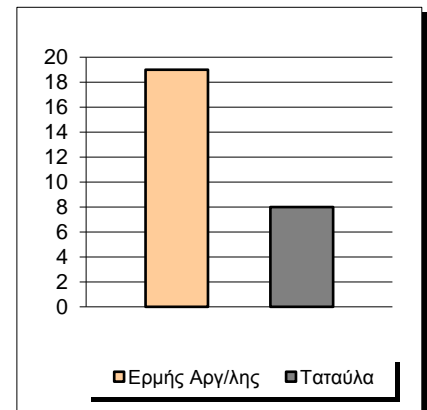

## Starters - Subs ratio

Fastbreak Pts

Turnover Pts

Second Chance Pts

Possessions

Notes

Ο Ερμής Αργ/λης είχε 97 κατοχές,  
 εκ των οποίων κατέληξαν: 62 σε σουτ  
 16 σε λάθος  
 και 19 σε κερδ. φάουλ

**GRAPHIC STATS**

**SCORE EVOLUTION**

**SCORE DIFFERENCE**

**LARGEST SCORING RUN**

**LARGEST LEAD**