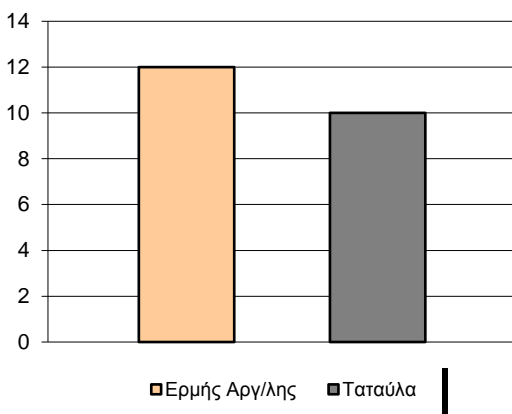

## Starters - Subs ratio

Fastbreak Pts

Turnover Pts

Second Chance Pts

Possessions

Notes

Ο Ερμής Αργ/λης είχε 97 κατοχές,  
 εκ των οποίων κατέληξαν: 62 σε σουτ  
 16 σε λάθος  
 και 19 σε κερδ. φάουλ

**GRAPHIC STATS**

**SCORE EVOLUTION**

**SCORE DIFFERENCE**

**LARGEST SCORING RUN**

**LARGEST LEAD**