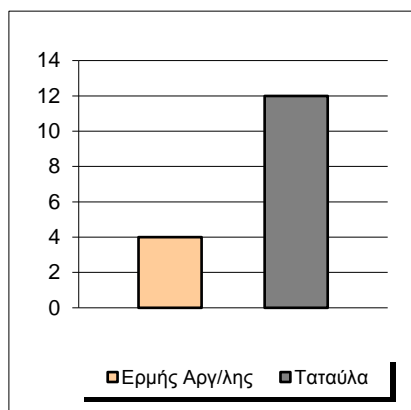

## Starters - Subs ratio

Fastbreak Pts

Turnover Pts

Second Chance Pts

Possessions

Notes

Ο Ερμής Αργ/λης είχε 97 κατοχές,  
 εκ των οποίων κατέληξαν: 62 σε σουτ  
 16 σε λάθος  
 και 19 σε κερδ. φάουλ

**GRAPHIC STATS**

**SCORE EVOLUTION**

**SCORE DIFFERENCE**

**LARGEST SCORING RUN**

**LARGEST LEAD**