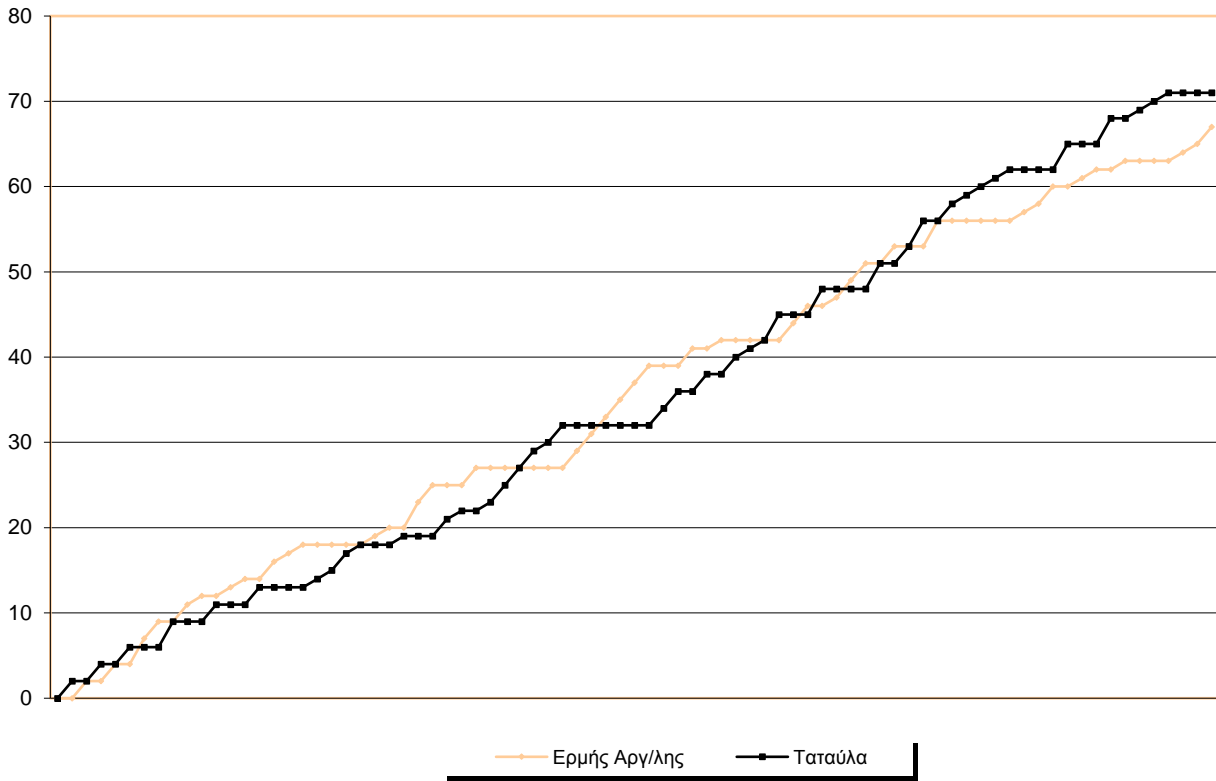

## Starters - Subs ratio

Fastbreak Pts

Turnover Pts

Second Chance Pts

Possessions

Notes

Ο Ερμής Αργ/λης είχε 97 κατοχές,  
 εκ των οποίων κατέληξαν: 62 σε σουτ  
 16 σε λάθος  
 και 19 σε κερδ. φάουλ

**GRAPHIC STATS**

**SCORE EVOLUTION**

**SCORE DIFFERENCE**

**LARGEST SCORING RUN**

**LARGEST LEAD**