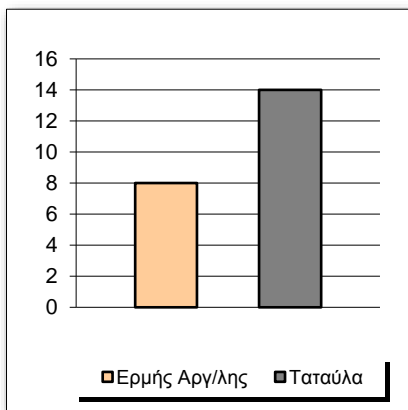

## Starters - Subs ratio

Fastbreak Pts

Turnover Pts

Second Chance Pts

Possessions

Notes

Ο Ερμής Αργ/λης είχε 97 κατοχές,  
 εκ των οποίων κατέληξαν: 62 σε σουτ  
 16 σε λάθος  
 και 19 σε κερδ. φάουλ

**GRAPHIC STATS**

**SCORE EVOLUTION**

**SCORE DIFFERENCE**

**LARGEST SCORING RUN**

**LARGEST LEAD**