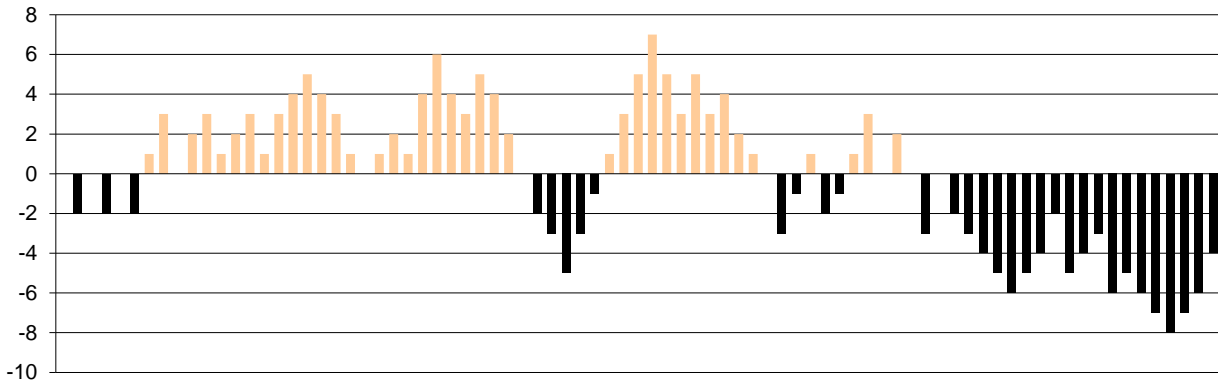

## Starters - Subs ratio

Fastbreak Pts

Turnover Pts

Second Chance Pts

Possessions

Notes

Ο Ερμής Αργ/λης είχε 97 κατοχές,  
 εκ των οποίων κατέληξαν: 62 σε σουτ  
 16 σε λάθος  
 και 19 σε κερδ. φάουλ

**GRAPHIC STATS**

**SCORE EVOLUTION**

**SCORE DIFFERENCE**

**LARGEST SCORING RUN**

**LARGEST LEAD**